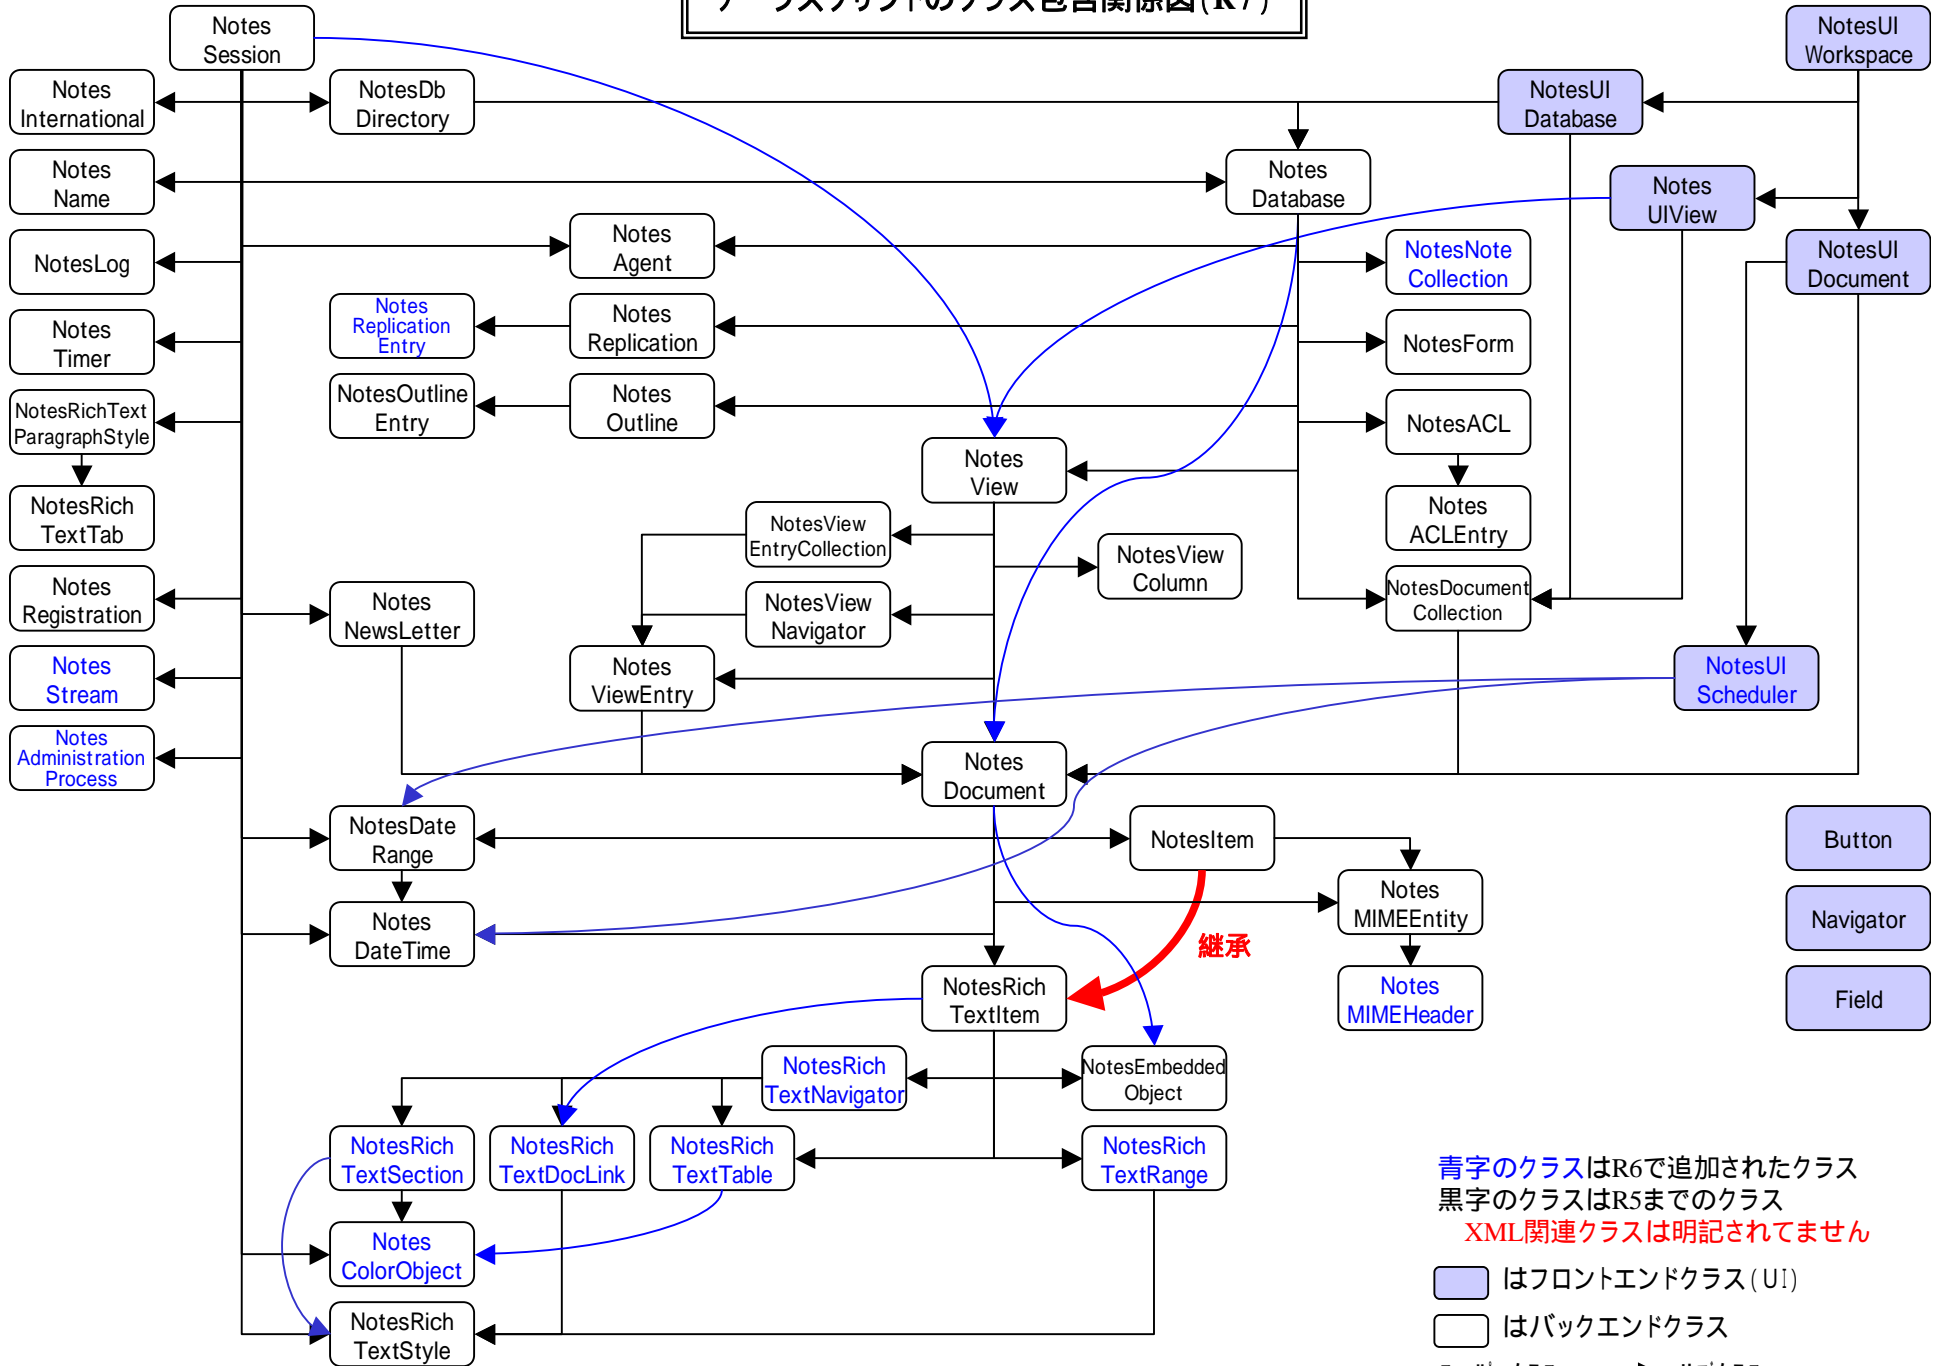

ノーツクリプトのクラス包含関係図(R7)

青字のクラスはR6で追加されたクラス
 黒字のクラスはR5までのクラス
 XML関連クラスは明記されてません

- はフロントエンドクラス (UI)
- はバックエンドクラス
- スーパークラス → サブクラス