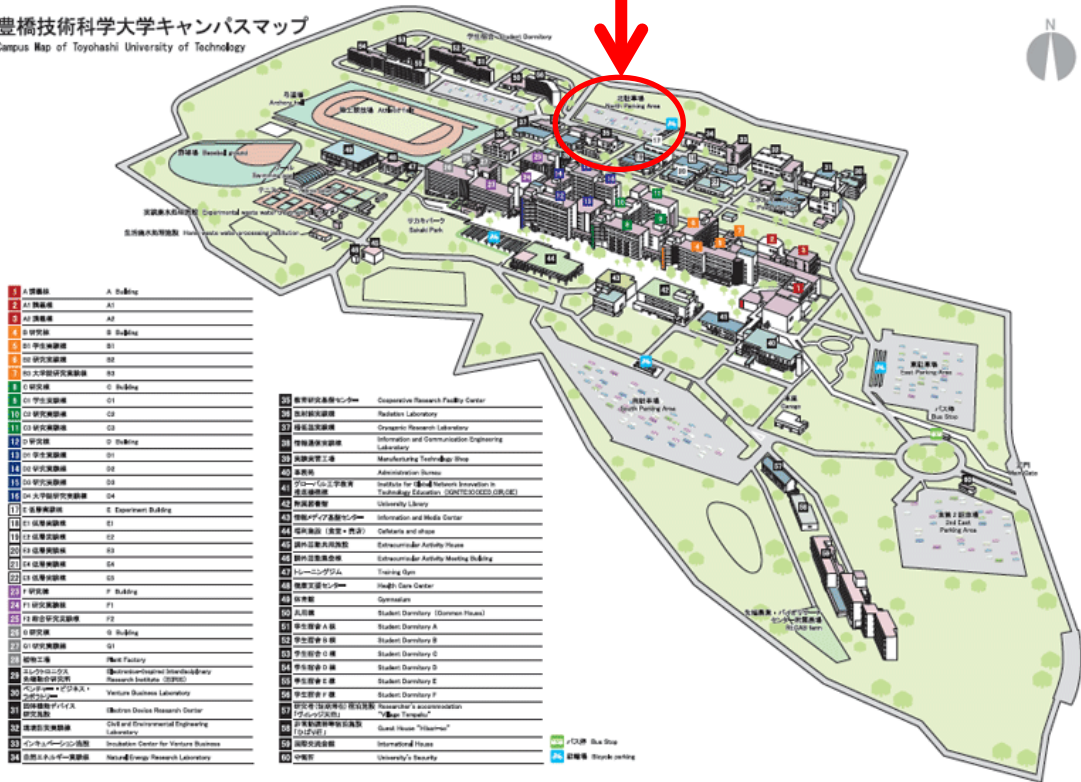

午前 4 時 15 分頃集合
ここ↓↓北駐車場

豊橋技術科学大学キャンパスマップ
Campus Map of Toyohashi University of Technology

1	大講堂棟	A Building
2	講義棟	A1
3	演習棟	A2
4	学生実験棟	B Building
5	学生実験棟	B1
6	研究実験棟	B2
7	工学部研究実験棟	B3
8	研究棟	C Building
9	学生実験棟	C1
10	研究実験棟	C2
11	研究実験棟	C3
12	研究棟	D Building
13	学生実験棟	D1
14	研究実験棟	D2
15	工学部研究実験棟	D4
16	工学部研究実験棟	D4
17	実験棟	E Experiment Building
18	工学実験棟	E1
19	工学実験棟	E2
20	工学実験棟	E3
21	工学実験棟	E4
22	工学実験棟	E5
23	工学実験棟	F Building
24	工学実験棟	F1
25	総合研究実験棟	F2
26	研究棟	G Building
27	研究棟	G1
28	研究棟	H Building
29	研究棟	H1
30	研究棟	H2
31	研究棟	H3
32	研究棟	H4
33	研究棟	H5
34	研究棟	H6
35	研究棟	H7
36	研究棟	H8
37	研究棟	H9
38	研究棟	H10
39	研究棟	H11
40	研究棟	H12
41	研究棟	H13
42	研究棟	H14
43	研究棟	H15
44	研究棟	H16
45	研究棟	H17
46	研究棟	H18
47	研究棟	H19
48	研究棟	H20
49	研究棟	H21
50	研究棟	H22
51	研究棟	H23
52	研究棟	H24
53	研究棟	H25
54	研究棟	H26
55	研究棟	H27
56	研究棟	H28
57	研究棟	H29
58	研究棟	H30
59	研究棟	H31
60	研究棟	H32

バス停 Bus Stop
保健室 Health Center